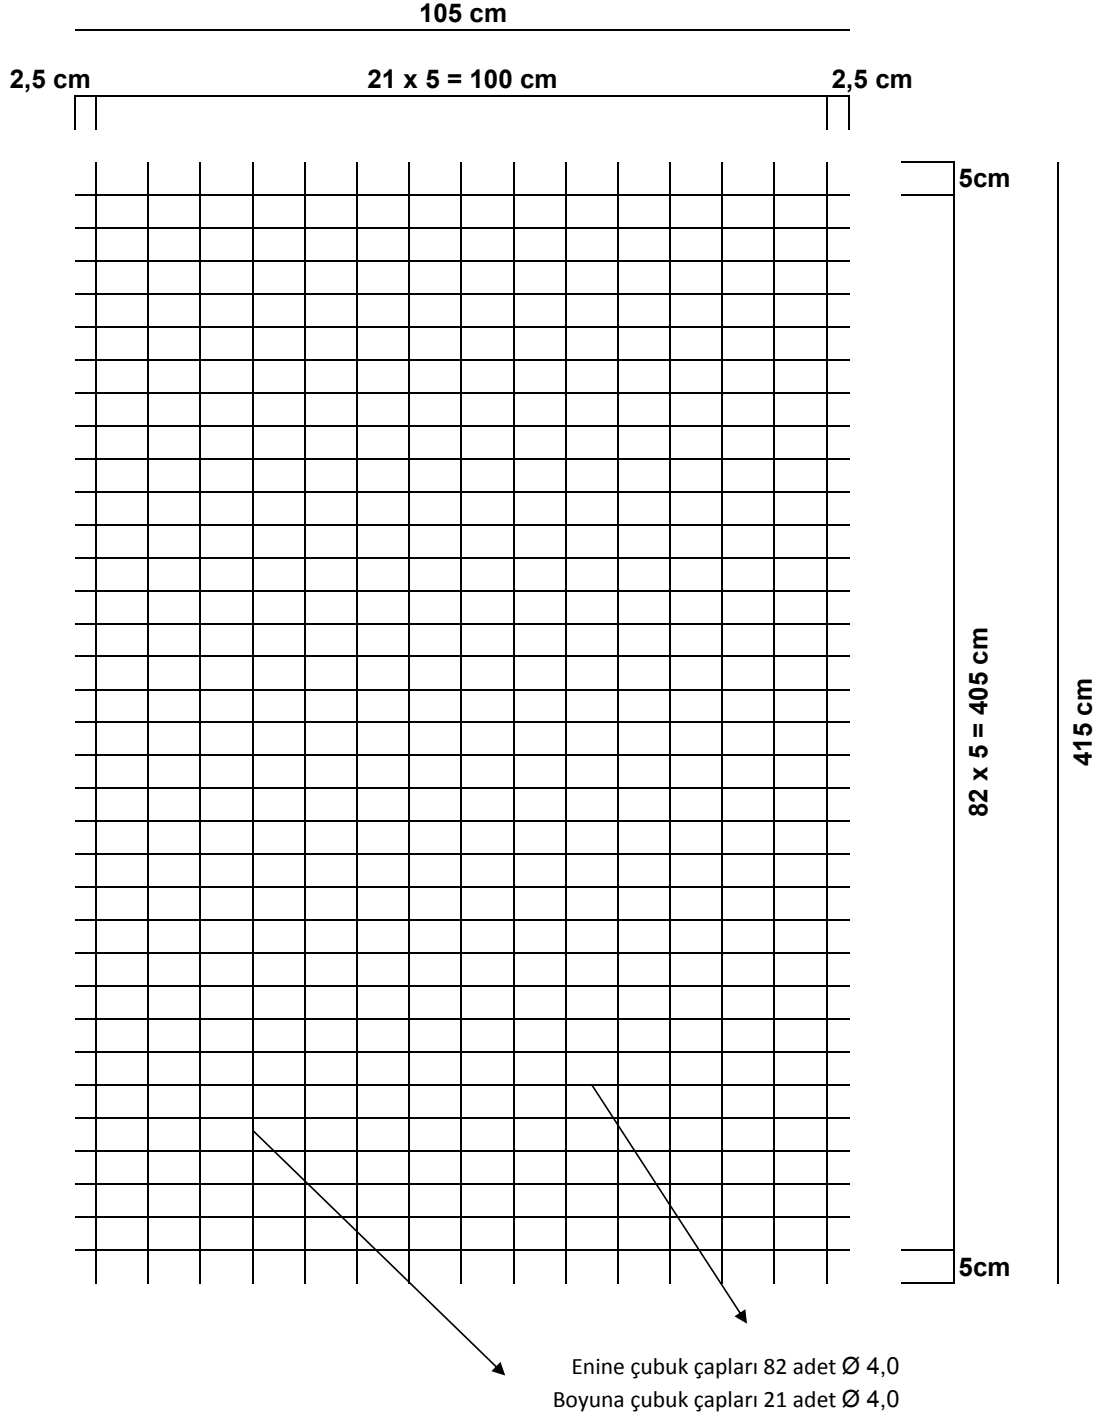

KAFES HASIRI ÇİZİMİ

1 Tabaka Hasır çelik ağırlığı = 17,1 Kg

KAFES HASIRI

1 Tabaka Hasır çelik ağırlığı = 8,50 Kg